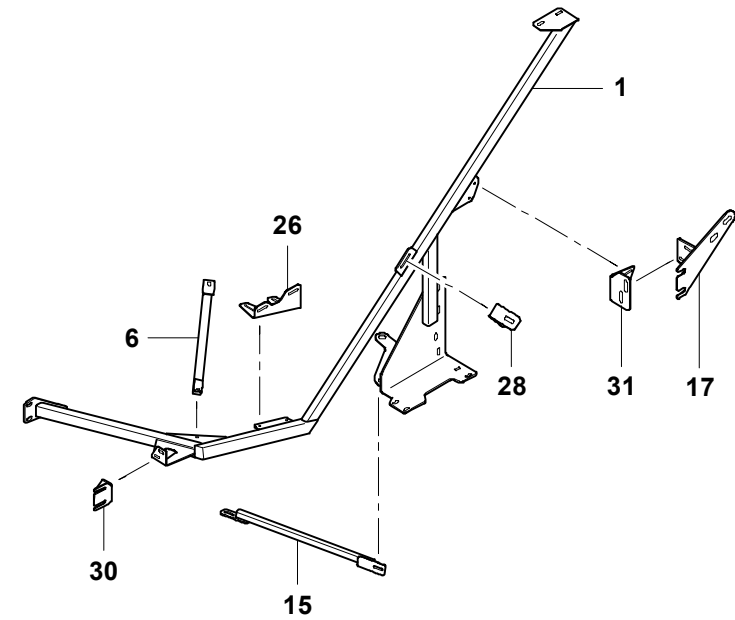

GROVE

RAHMEN FUER KUNSTSTOFFTEILE 3,00 M
 FRAME FOR PLASTIC PARTS 3,00 M

BILDТАFEL
 PICTORIAL DISPLAY

GMK 5130
BE 505
G 871

03.12

3166189-ETL B

1/2

GROVE

RAHMEN FUER KUNSTSTOFFTEILE 3,00 M
 FRAME FOR PLASTIC PARTS 3,00 M

BILDТАFЕL
 PICTORIAL DISPLAY

GMK 5130
BE 505
G 871

03.12

3166189-ETL B

2/2