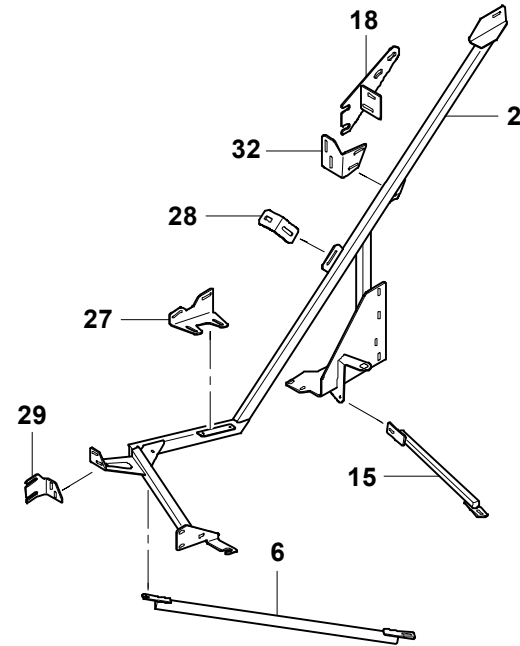

GROVE

RAHMEN FUER KUNSTSTOFFTEILE 3,00 M
 FRAME FOR PLASTIC PARTS 3,00 M

BILDТАFEL
 PICTORIAL DISPLAY

GMK 5130
BE 505
G 871

03.12

3166189-ETL B

1/2

GROVE

RAHMEN FUER KUNSTSTOFFTEILE 3,00 M
 FRAME FOR PLASTIC PARTS 3,00 M

BILDТАFЕL
 PICTORIAL DISPLAY

GMK 5130
BE 505
G 871

03.12

3166189-ETL B

2/2